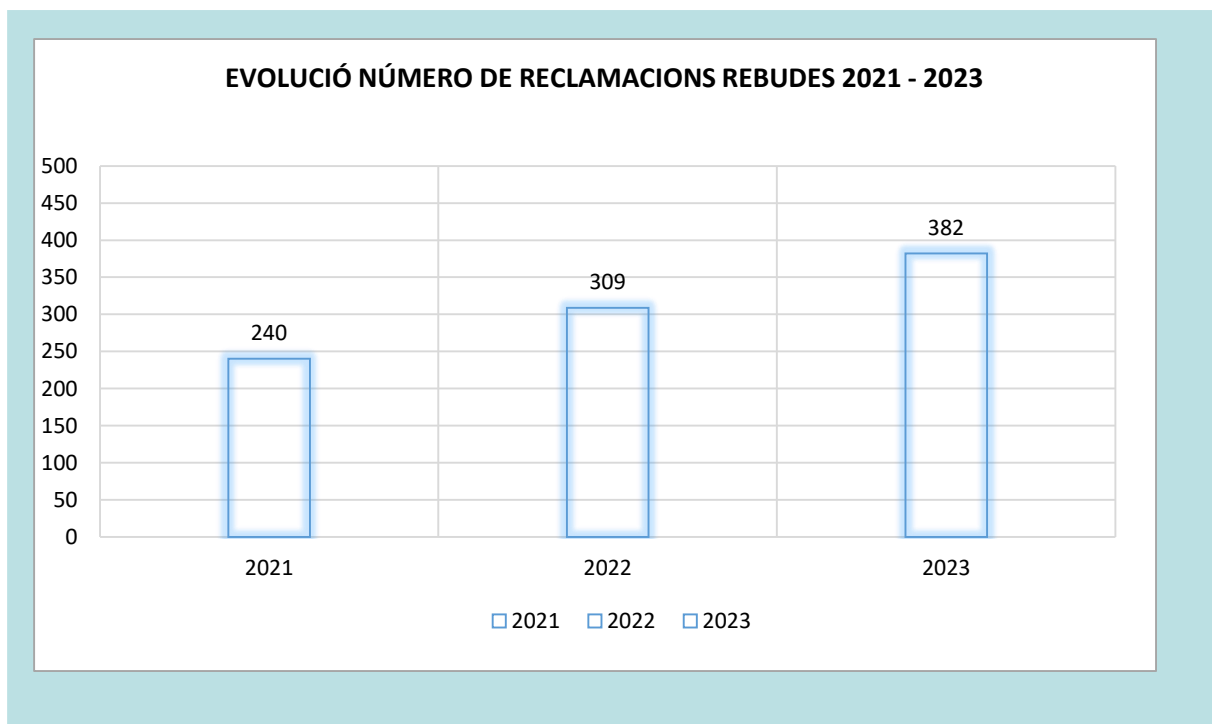

Satisfacció Visitants: Queixes i reclamacions 2023

Evolució número de reclamacions rebudes 2021 – 2023