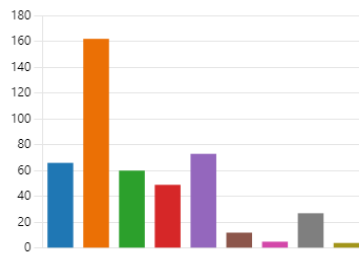

Satisfacció Visitants: Valoració projeccions Hemisfèric 2023

PROYECCIÓN VISUALIZADA

8. ¿Qué película has visualizado?

[Más detalles](#)

Flying monsters 3D	66
Oceans	162
El arrecife encantado: Kaluoka'hi...	60
Amazon adventure	49
Secrets of the universe	73
Planet power 3D. La energía del ...	12
Viajando con la luz	5
El universo de Escher	27
Película PIXAR	4