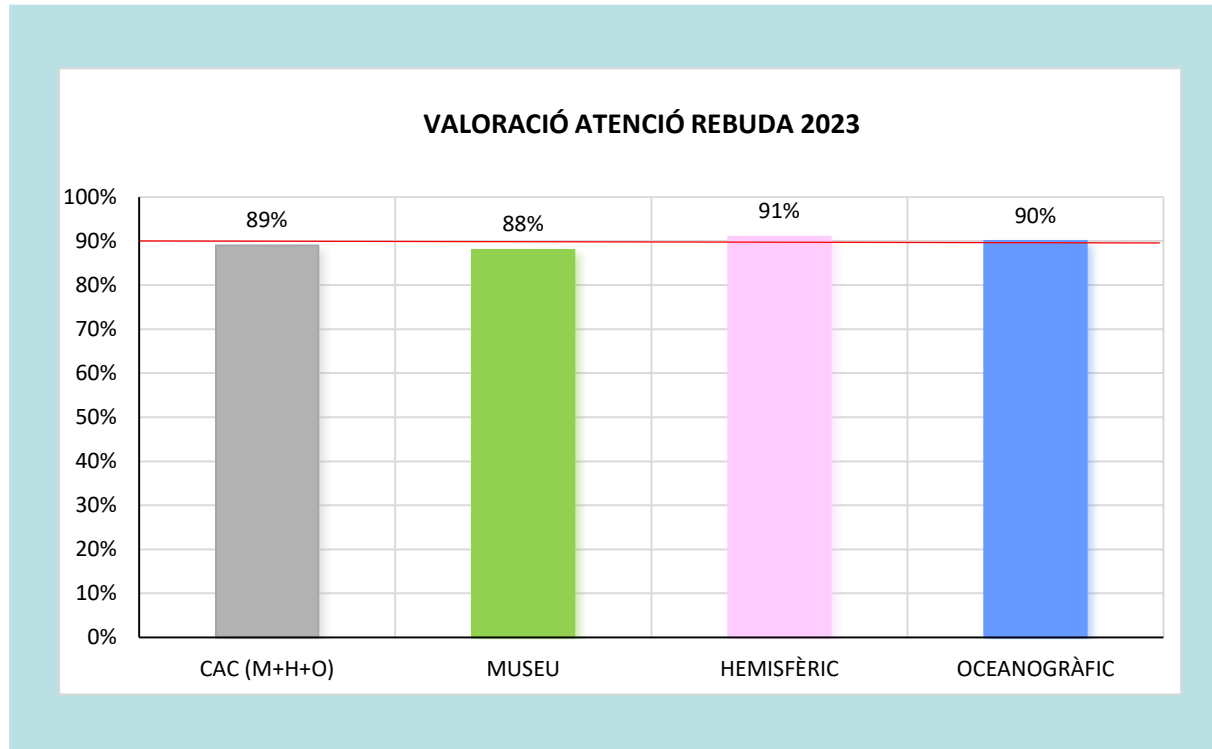

### VALORACIÓN PROYECCIONES HEMISFÉRICO

#### 11. Valora la proyección visualizada

[Más detalles](#)

■ Muy mal ■ Mal ■ Regular ■ Bien ■ Muy bien

Las proyecciones te parecen novedosas e innovadoras

Te ha gustado la proyección

## Satisfacció Visitants: Valoració Instal·lacions 2023

## Satisfacció Visitants: Valoració Atenció Rebuda 2023