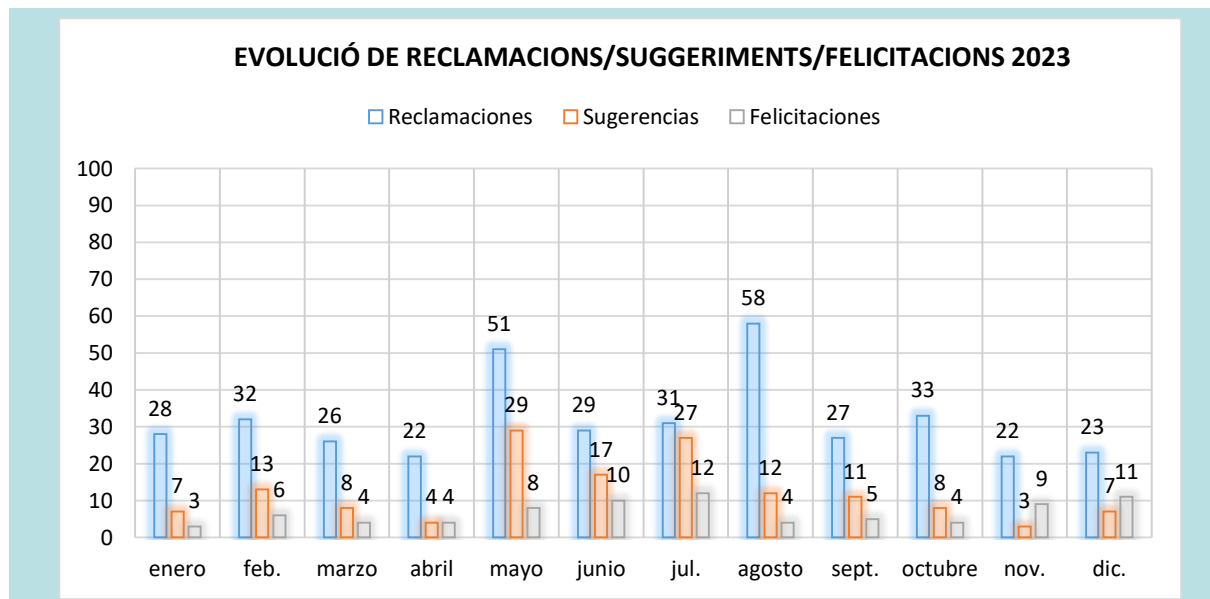

Satisfacció Visitants: Queixes, reclamacions y suggeriments rebuts 2023

Resultat total de reclamacions, suggeriments i felicitacions 2023

A la Ciutat de les Arts i les Ciències es tramiten totes les reclamacions exactament igual independentment del canal utilitzat i triat lliurement pels visitants o de la via per la qual s'haja rebut, contestant a totes en un termini de 10 dies, resolvent la incidència plantejada i implantant les accions correctives i de millora que es consideren necessàries, promovent d'esta manera la millora contínua de la qualitat en totes les nostres actuacions.

Tipus Comunicació	Total
Reclamacions	382
Suggeriments	146
Felicitacions	80