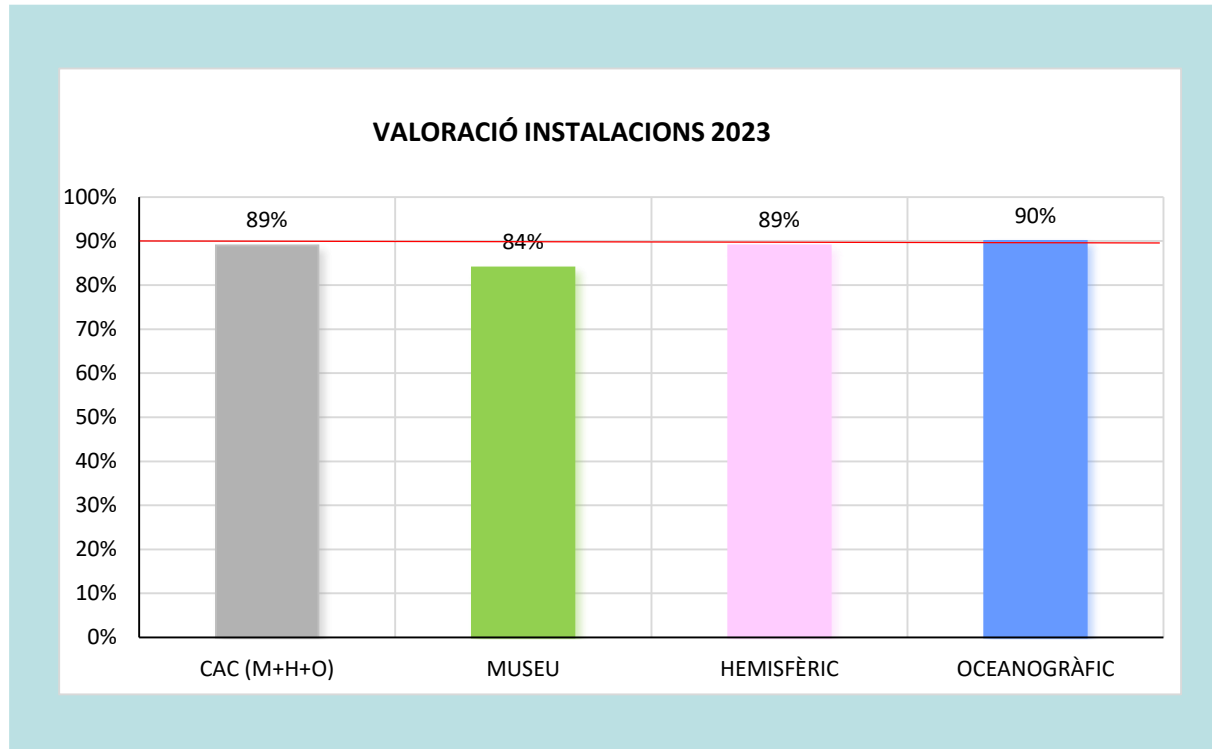

### VALORACIÓN PROYECCIONES HEMISFÉRICO

#### 11. Valora la proyección visualizada

[Más detalles](#)

■ Muy mal ■ Mal ■ Regular ■ Bien ■ Muy bien

Las proyecciones te parecen novedosas e innovadoras

Te ha gustado la proyección

## Satisfacció Visitants: Valoració Instal·lacions 2023

## Satisfacció Visitants: Valoració Atenció Rebuda 2023