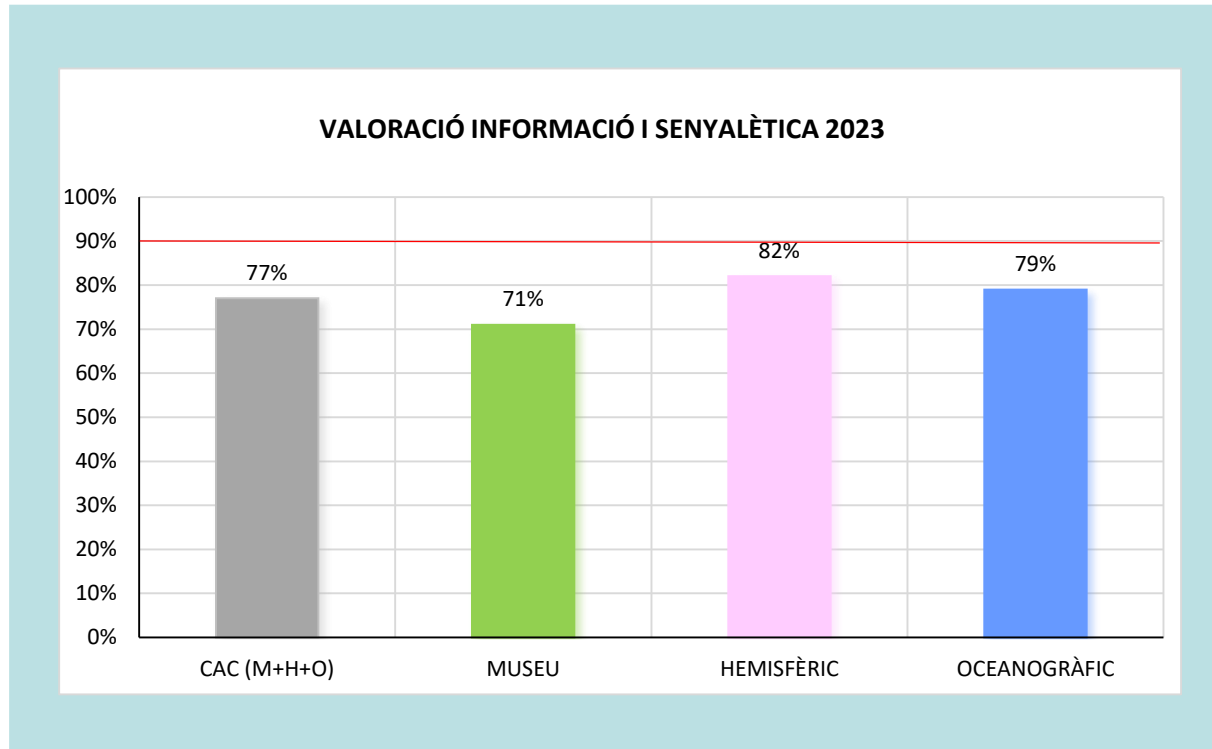

Satisfacció Visitants: Valoració Informació i Senyalètica 2023

Satisfacció Visitants: NPS Recomanació 2023

RECOMANACIÓ VISITA CAC

24. ¿Recomendarías la visita a la Ciutat de les Arts i les Ciències?

[Más detalles](#)

[Información](#)

Promotores	1579
Pasivos	832
Detractores	364

RECOMANACIÓ VISITA MUSEU

17. ¿Recomendarías la visita al Museu?

[Más detalles](#)

[Información](#)

Promotores	455
Pasivos	322
Detractores	272

RECOMANACIÓ VISITA HEMISFÈRIC

16. ¿Recomendarías la visita al Hemisfèric?

[Más detalles](#)

[Información](#)

Promotores	225
Pasivos	135
Detractores	98

RECOMANACIÓ VISITA OCEANOGRÀFIC

14. ¿Recomendarías la visita?

[Más detalles](#)

[Información](#)

Promotores	244
Pasivos	84
Detractores	33