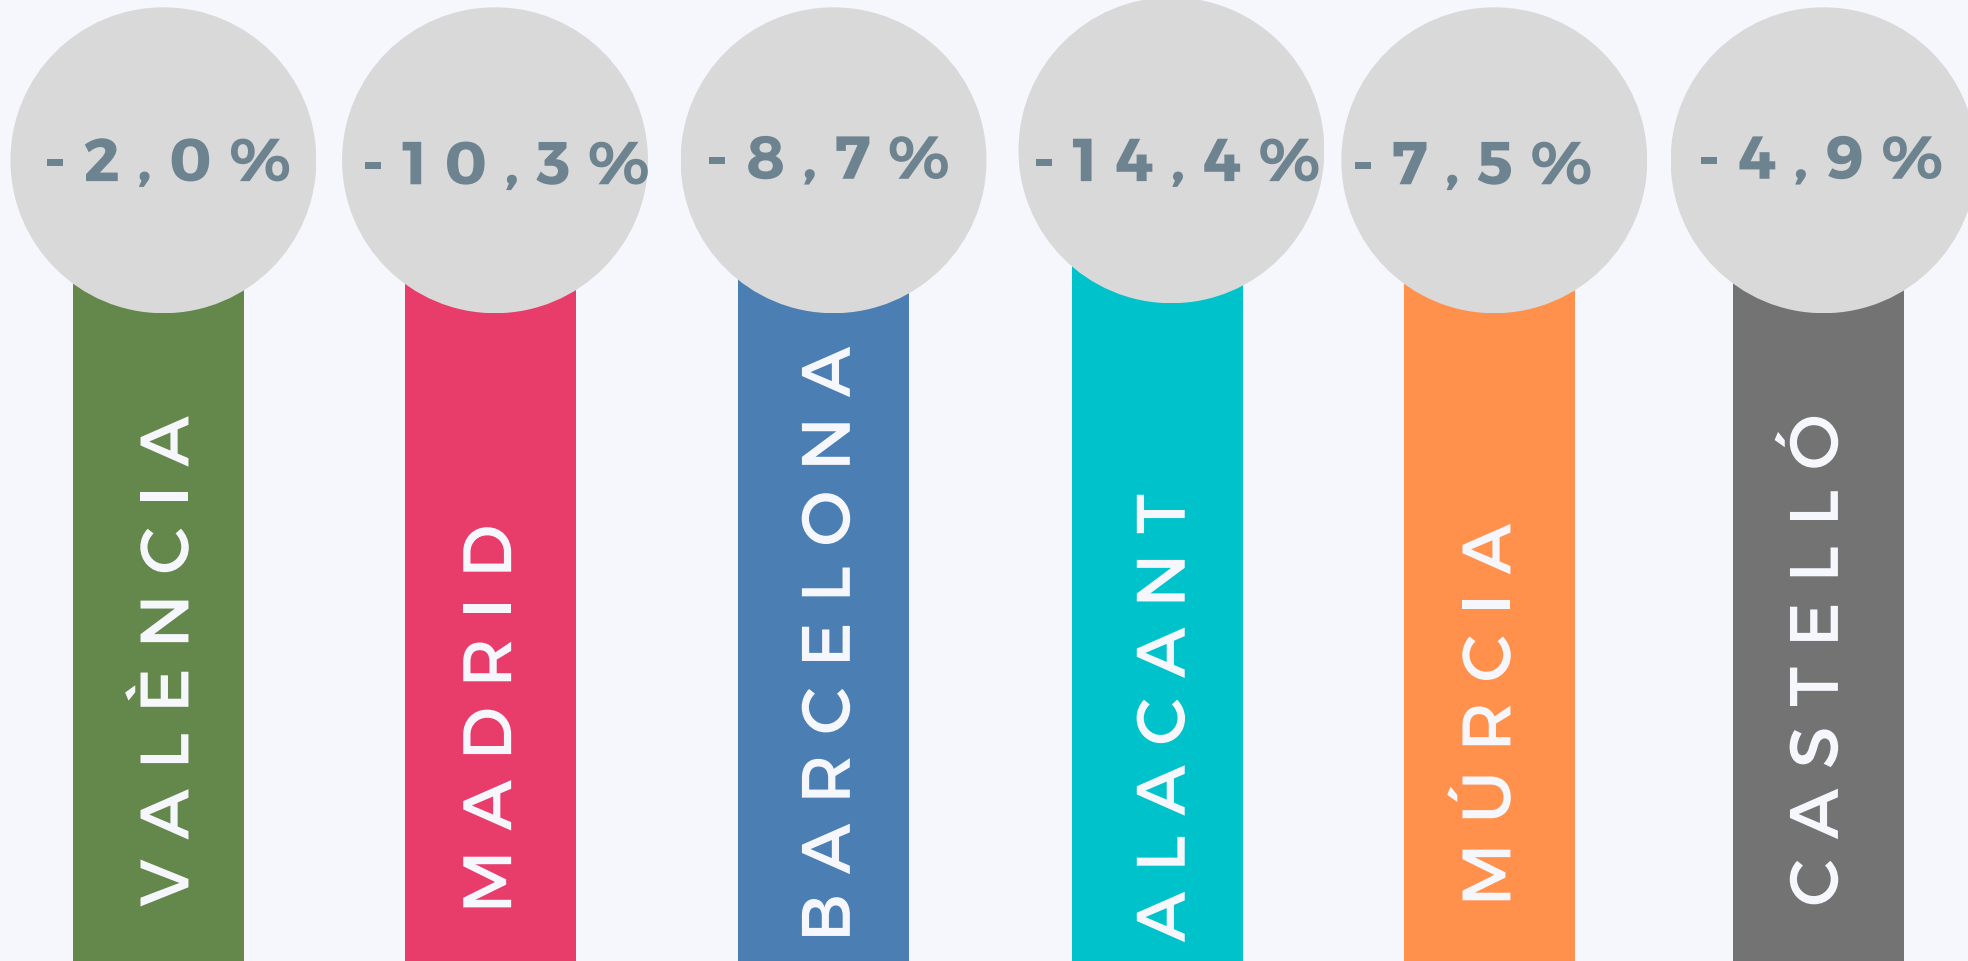

PROCEDÈNCIA 2024

(% VARIACIÓ SOBRE 2023)

VISITANTS TOTALS
MOSTRA 2.341.015

- 4 %

COMUNITAT
VALENCIANA

- 12 %

RESTA D'
ESPANYA

18 %

EXTRANGERS

PROCEDÈNCIA 2024

(% VARIACIÓ SOBRE 2023)

VISITANTS NACIONALS
MOSTRA 1.137.455

PROCEDÈNCIA 2024

(% VARIACIÓ SOBRE 2023)

VISITANTS EXTRANJERS
MOSTRA 1.203.560