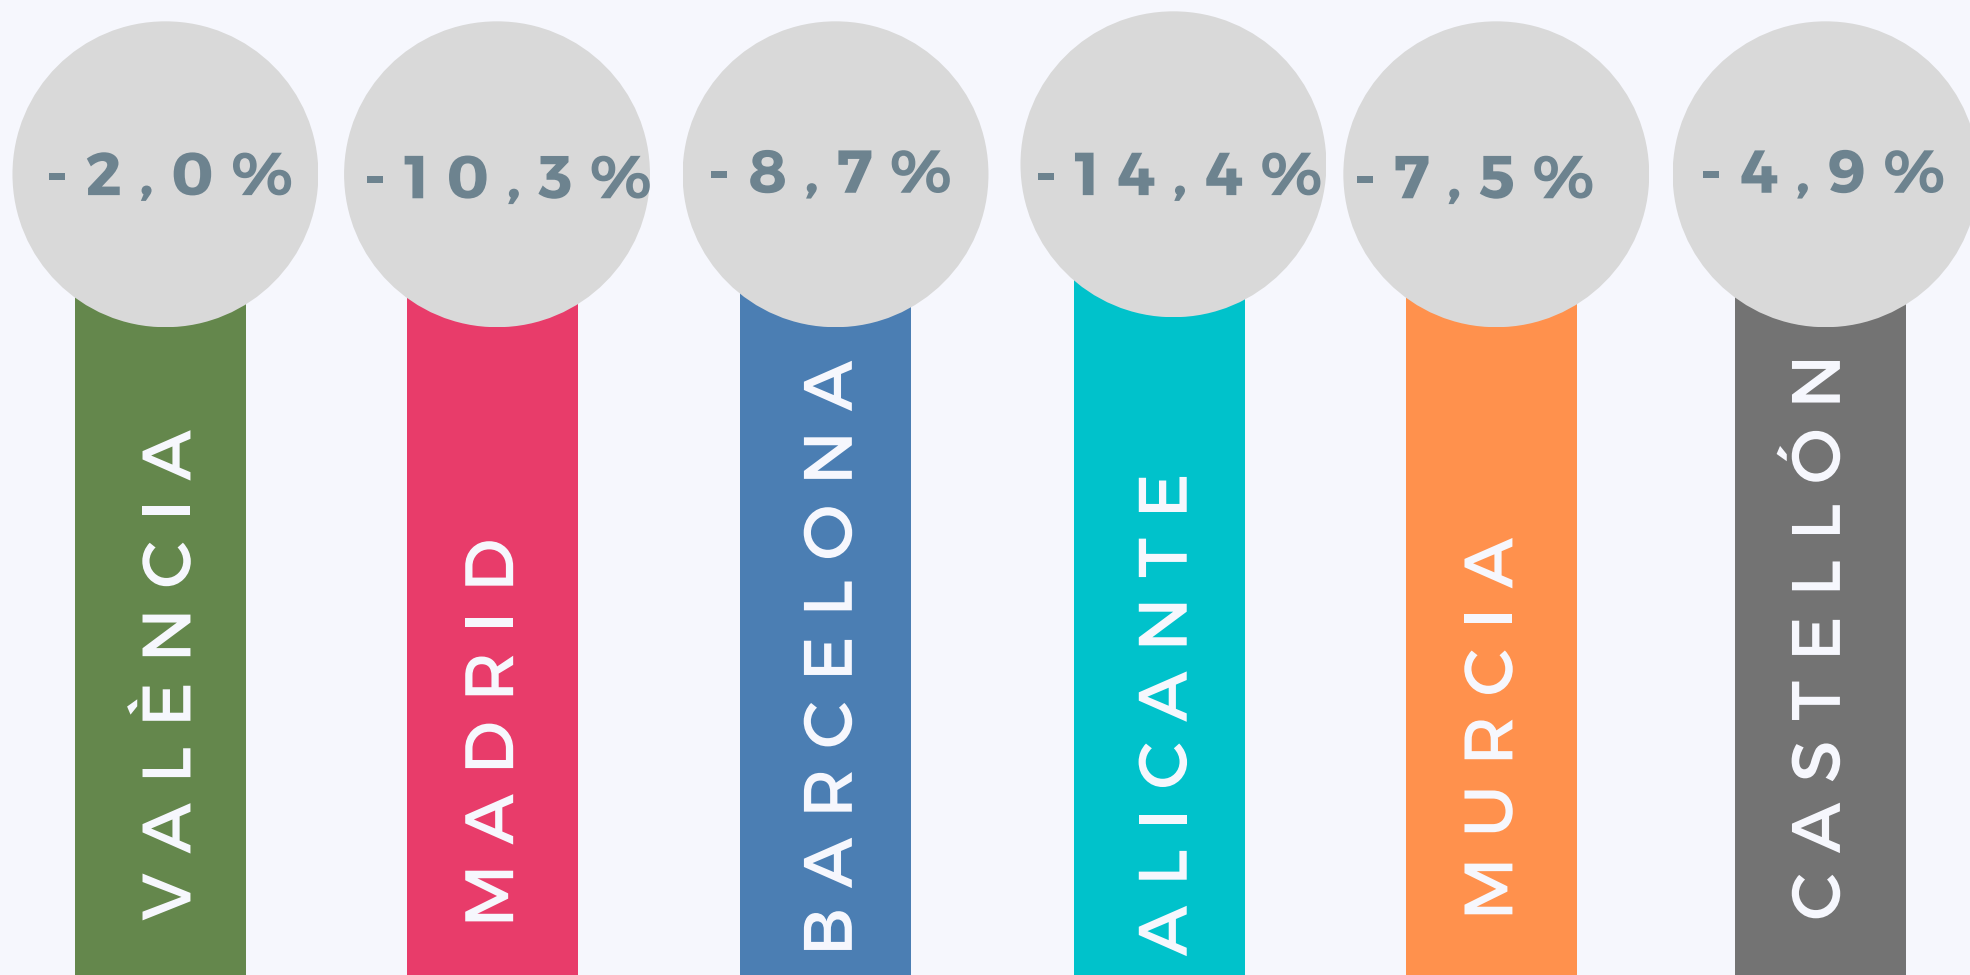

PROCEDENCIA 2024

(% VARIACIÓN SOBRE 2023)

VISITANTES TOTALES
MUESTRA 2.341.015

- 4 %

COMUNIDAD
VALENCIANA

- 12 %

RESTO DE
ESPAÑA

18 %

EXTRANJEROS

PROCEDENCIA 2024

(% VARIACIÓN SOBRE 2023)

VISITANTES NACIONALES
MUESTRA 1.137.455

PROCEDENCIA 2024

(% VARIACIÓN SOBRE 2023)

VISITANTES EXTRANJEROS
MUESTRA 1.203.560