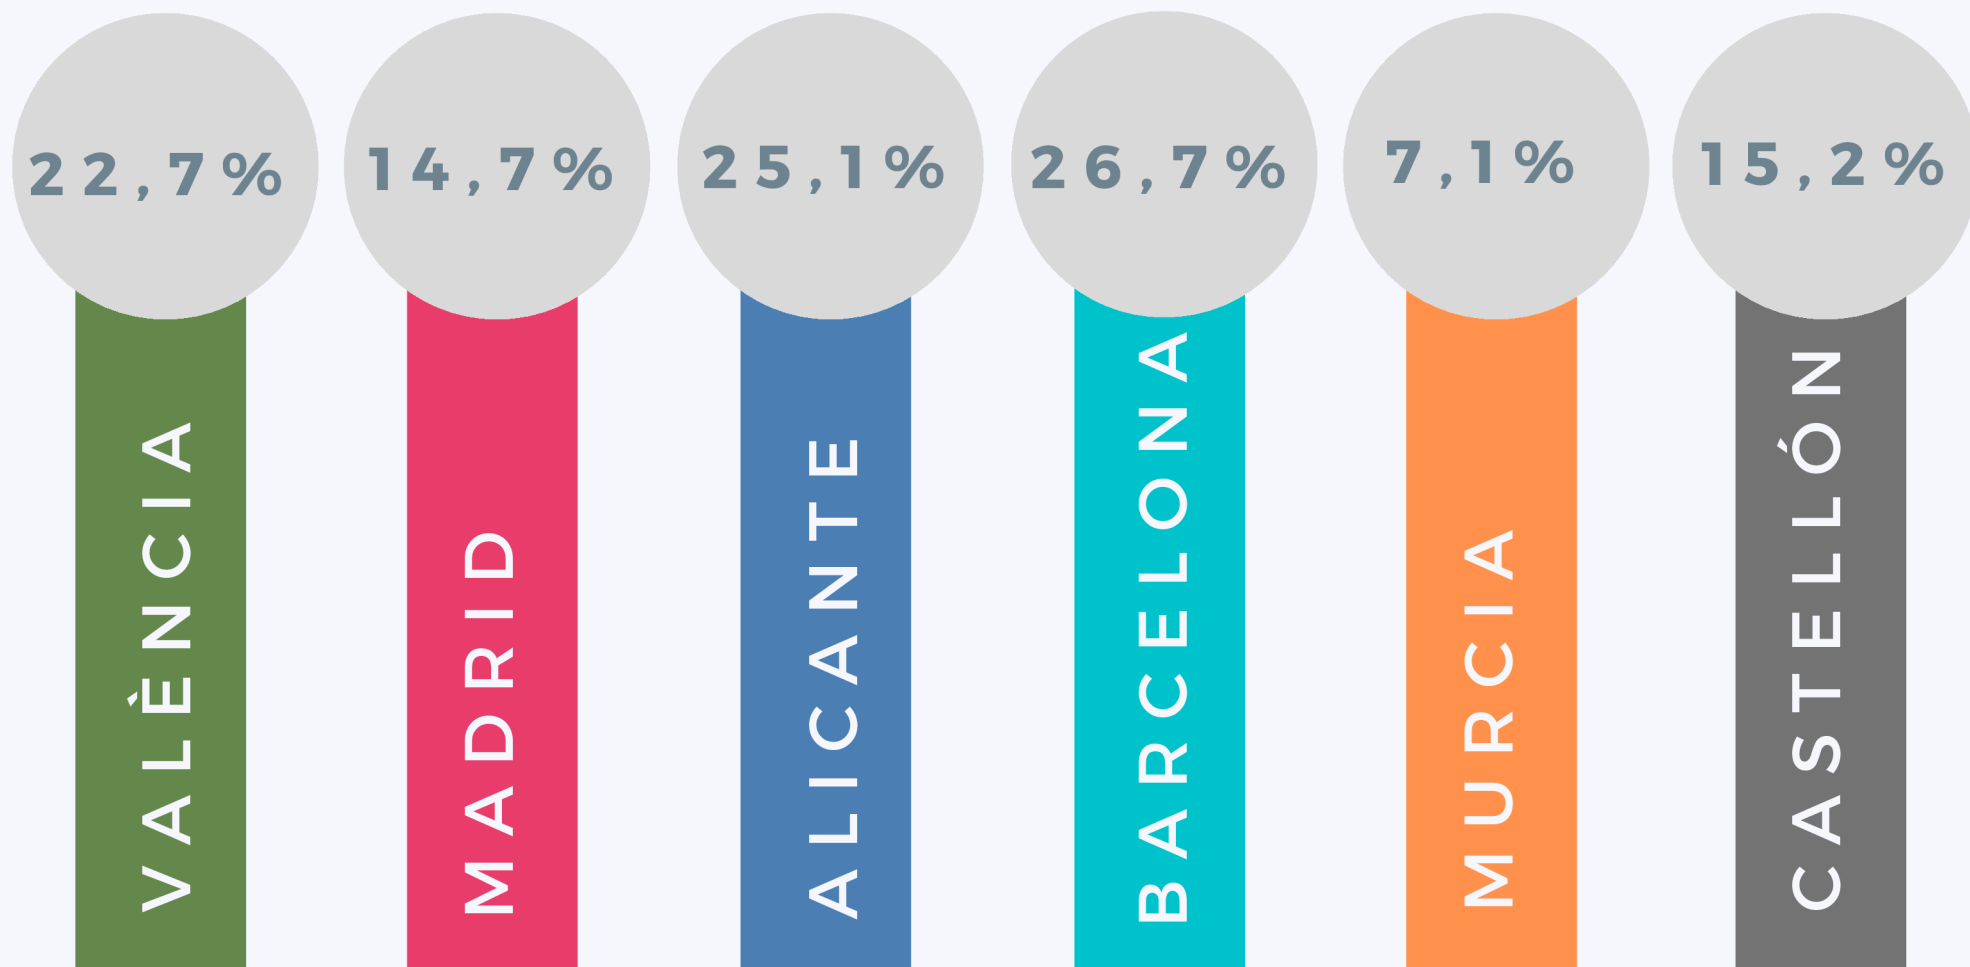

PROCEDENCIA 2023

(% VARIACIÓN SOBRE 2022)

VISITANTES TOTALES
MUESTRA 2.274.198

PROCEDENCIA 2023

(% VARIACIÓN SOBRE 2022)

VISITANTES NACIONALES
MUESTRA 1.253.217

PROCEDENCIA 2023

(% VARIACIÓN SOBRE 2022)

VISITANTES EXTRANJEROS
MUESTRA 1.020.981