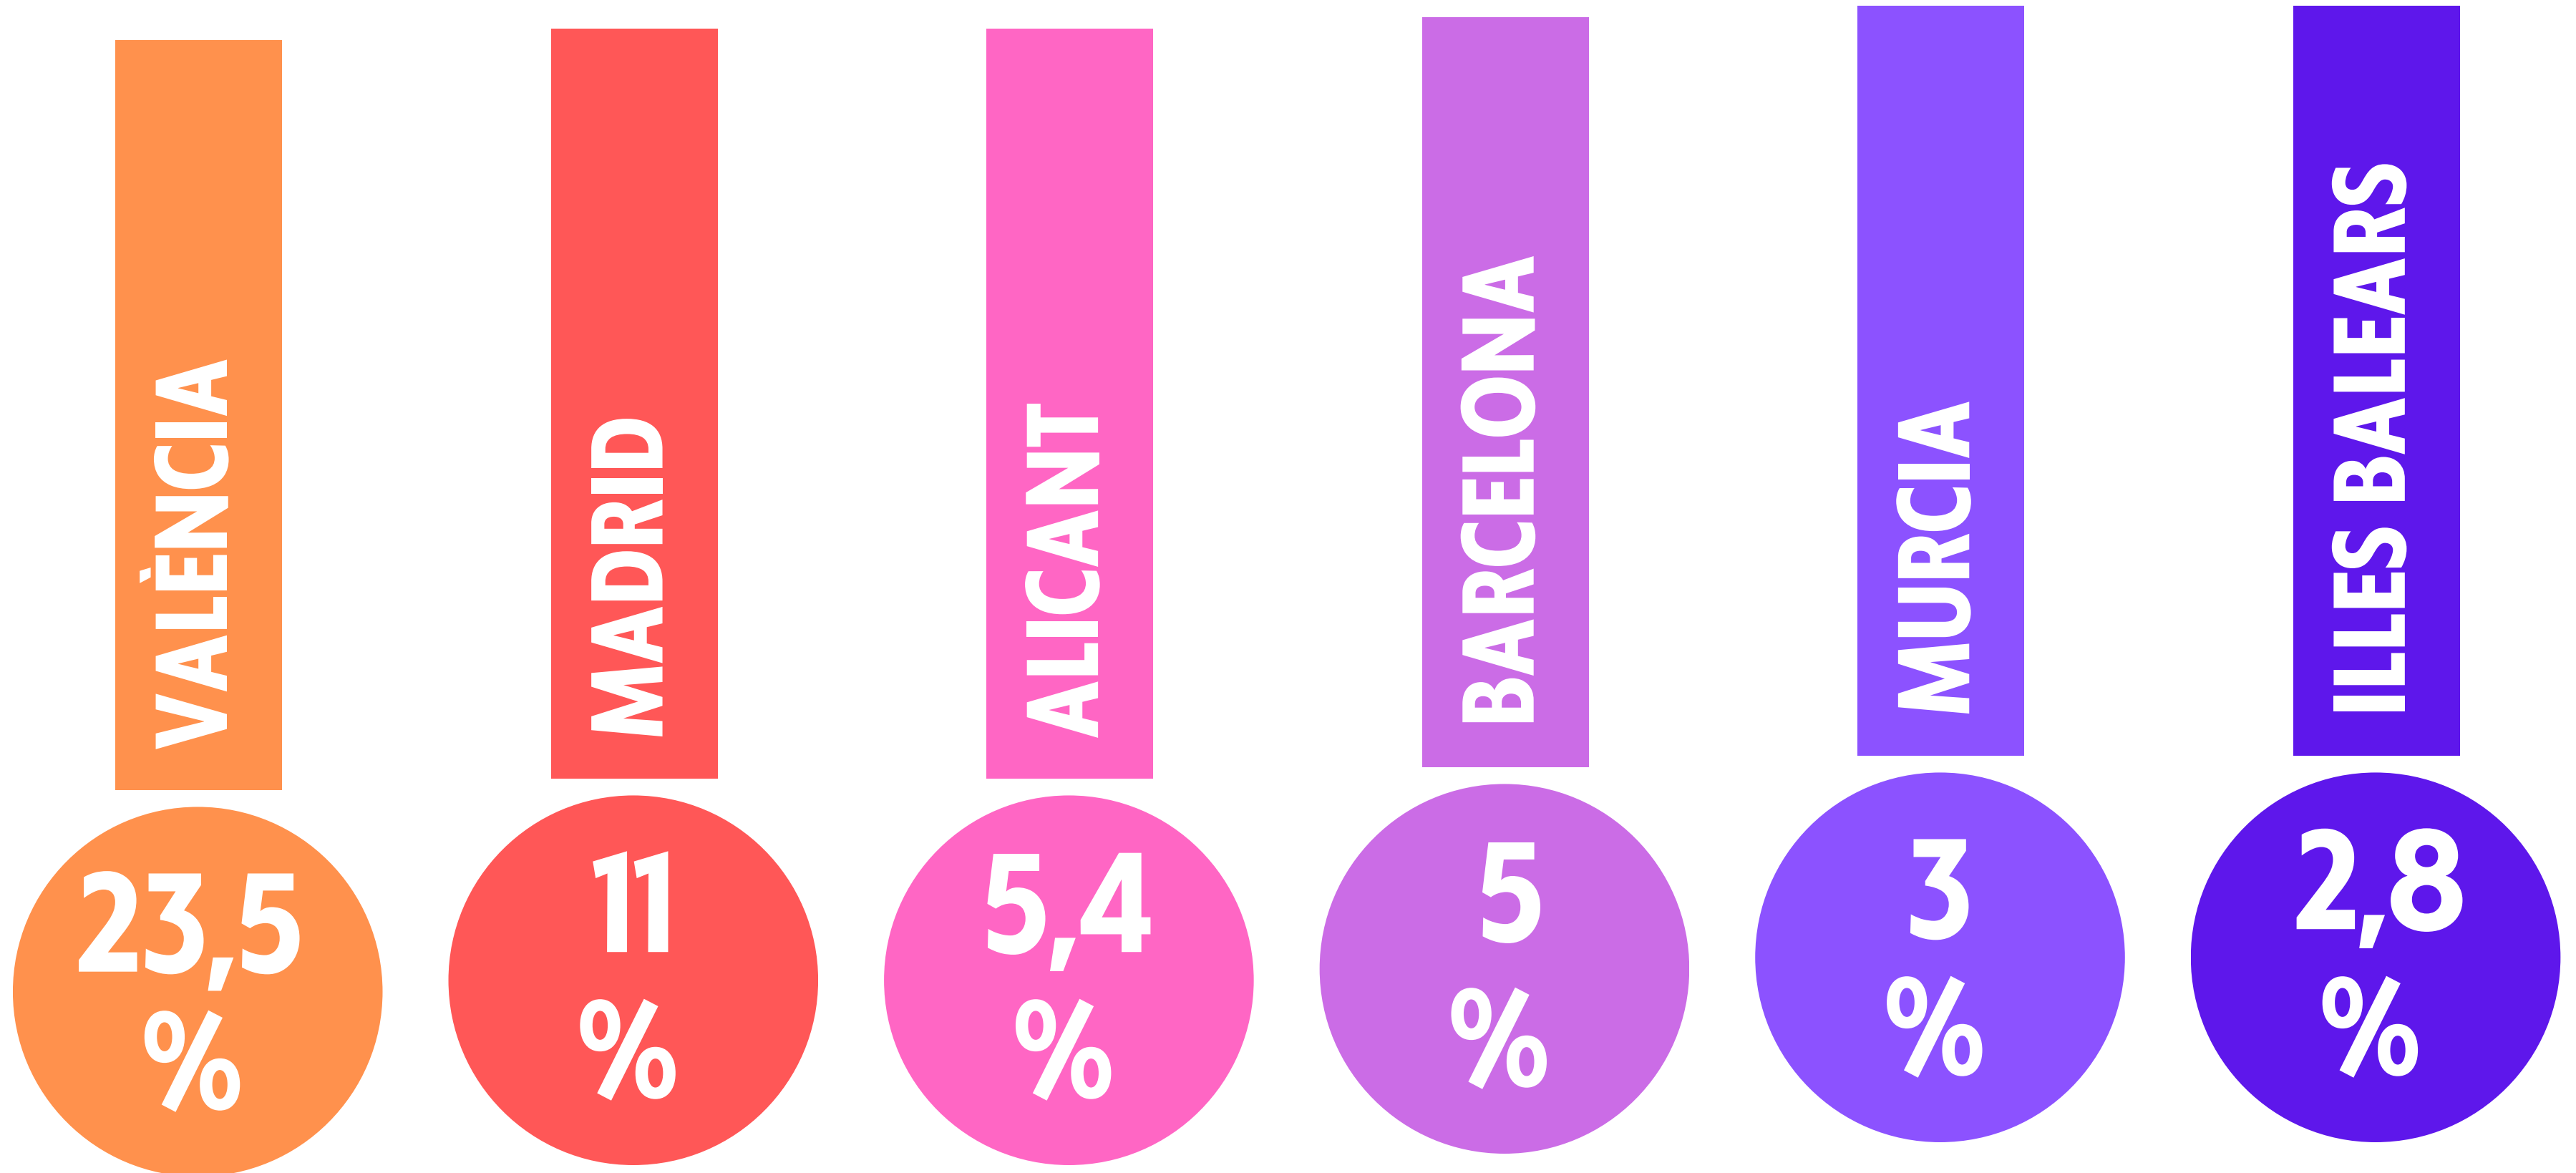

PROCEDÈNCIA 2022

VISITANTS LOCALS
MOSTRA: 1.840.861

COMUNITAT VALENCIANA

19 %

RESTA D'ESPANYA

42 %

ESTRANGERS

38 %

PROCEDÈNCIA 2022

VISITANTS NACIONALS
MOSTRA: 1.132.202

PROCEDÈNCIA 2022

VISITANTS ESTRANGERS
MOSTRA: 708.659