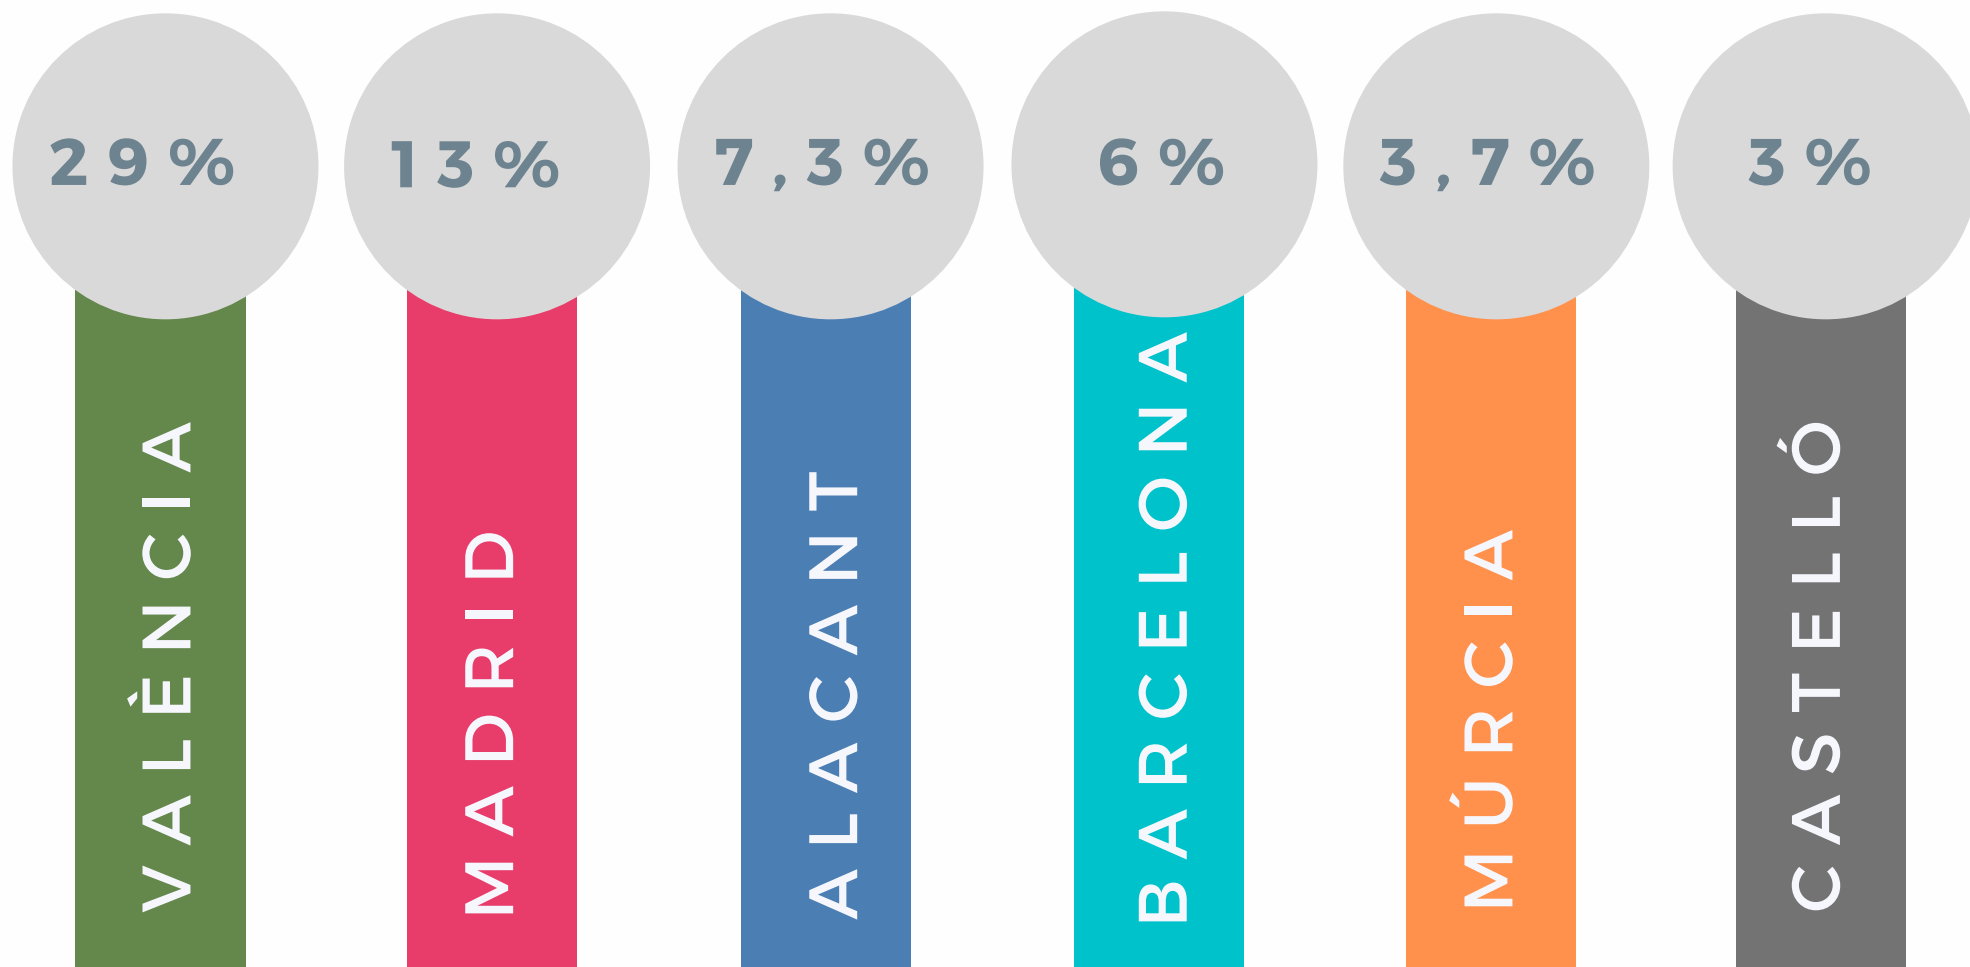

PROCEDÈNCIA 2021

MOSTRA VISITANTS TOTALS 947.881

28 %

COMUNITAT
VALENCIANA

43 %

RESTA
D'ESPANYA

29 %

EXTRANGERS

PROCEDÈNCIA 2021

MOSTRA VISITANTS NACIONALS 670.164

PROCEDÈNCIA 2021

MOSTRA VISITANTS EXTRANGERS 277.717