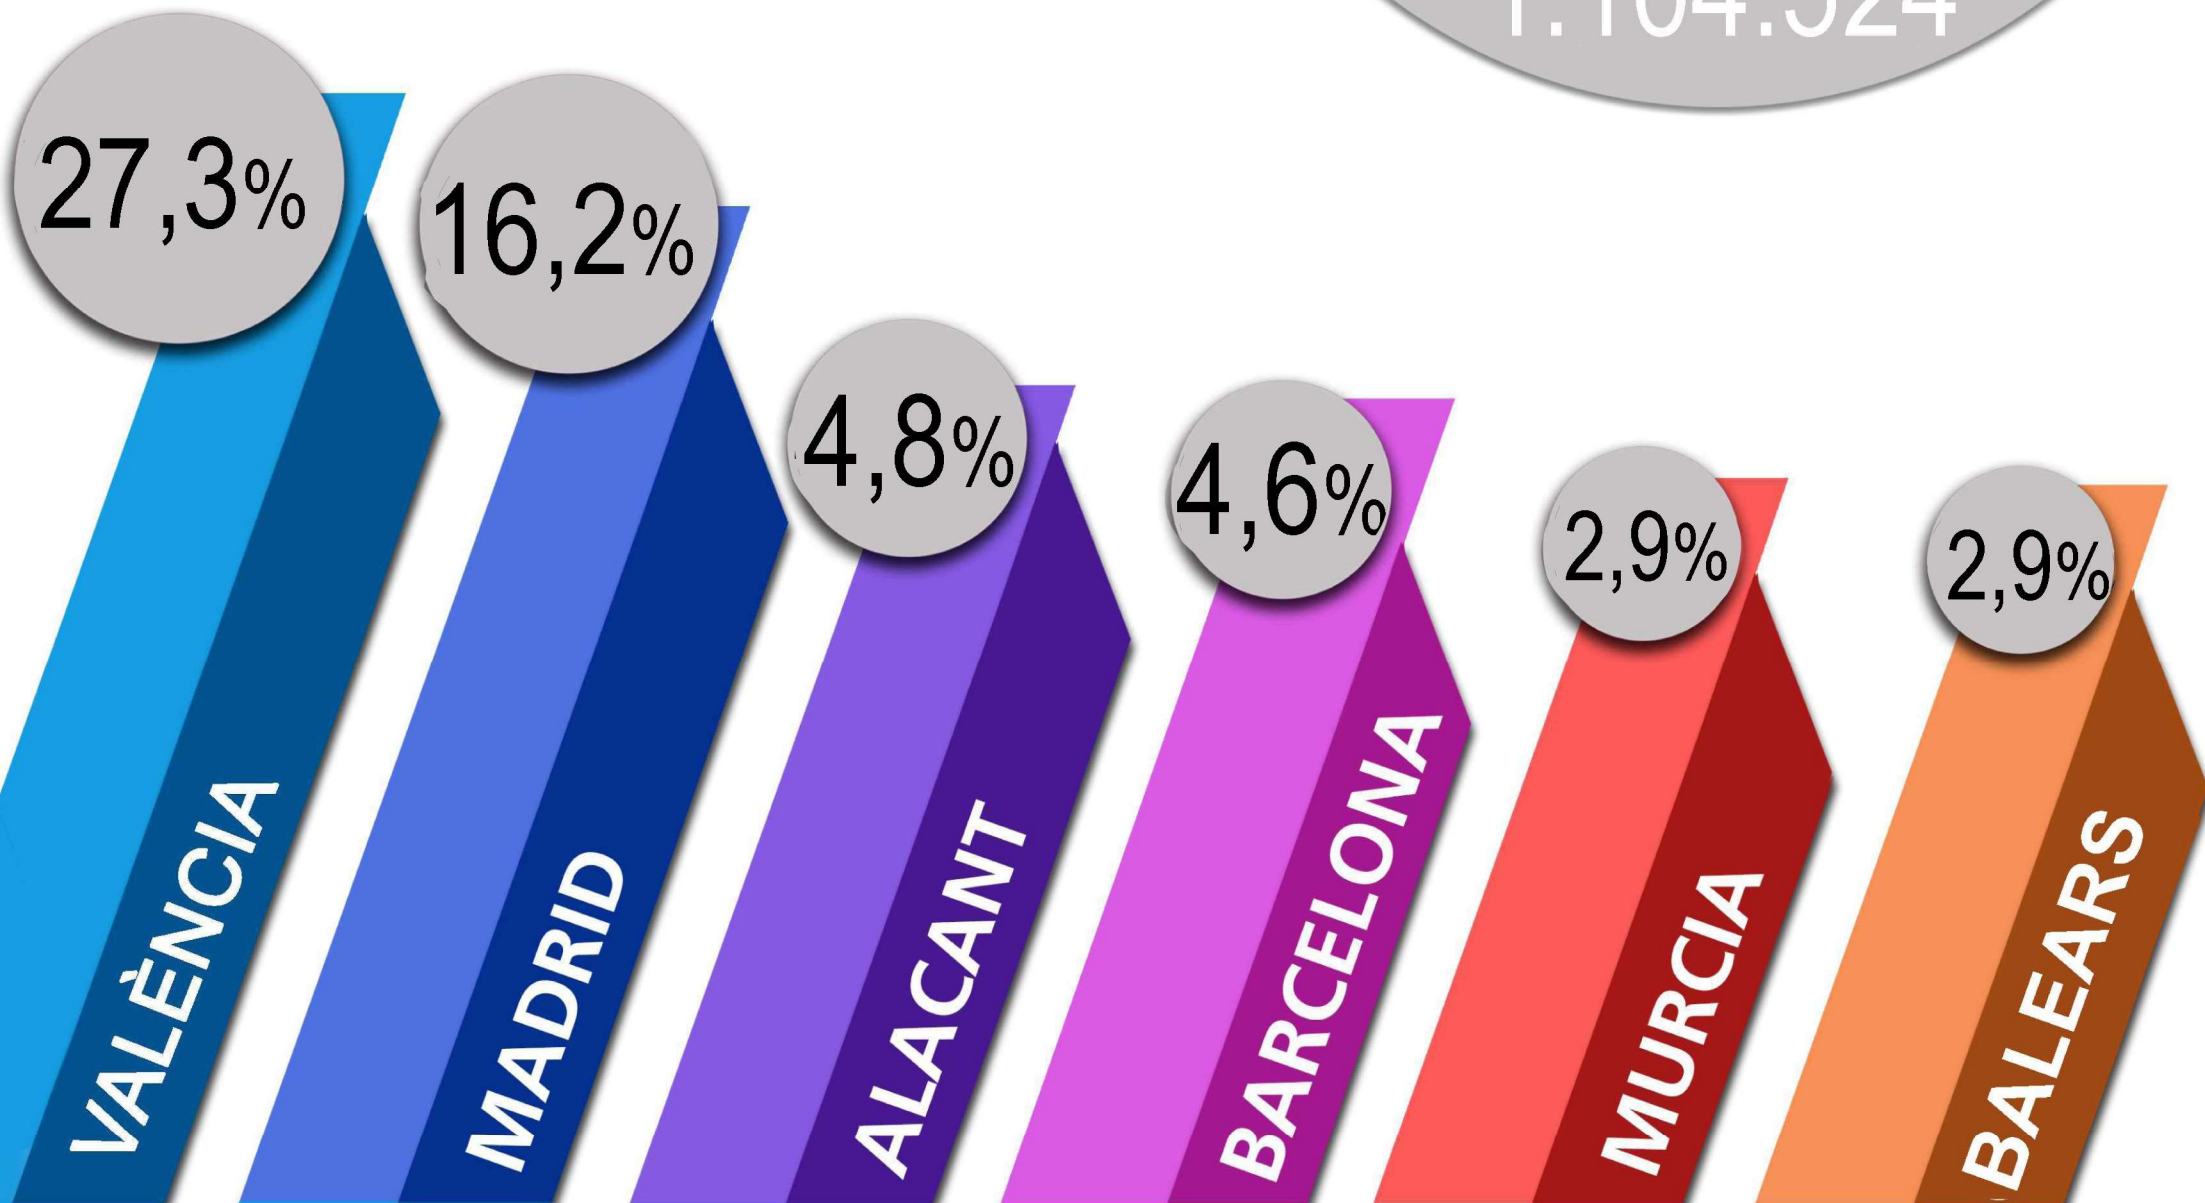

Procedència '19 (I)

Total mostra de visitants:

1.850.468

21%

COMUNITAT
VALENCIANA

39%

RESTA
D'ESPANYA

40%

ESTRANGERS

Procedència '19 (II)

Total mostra de visitants
d'Espanya:

1.104.524

Procedència '19(III)

Total mostra de visitants
estrangers:
745.944