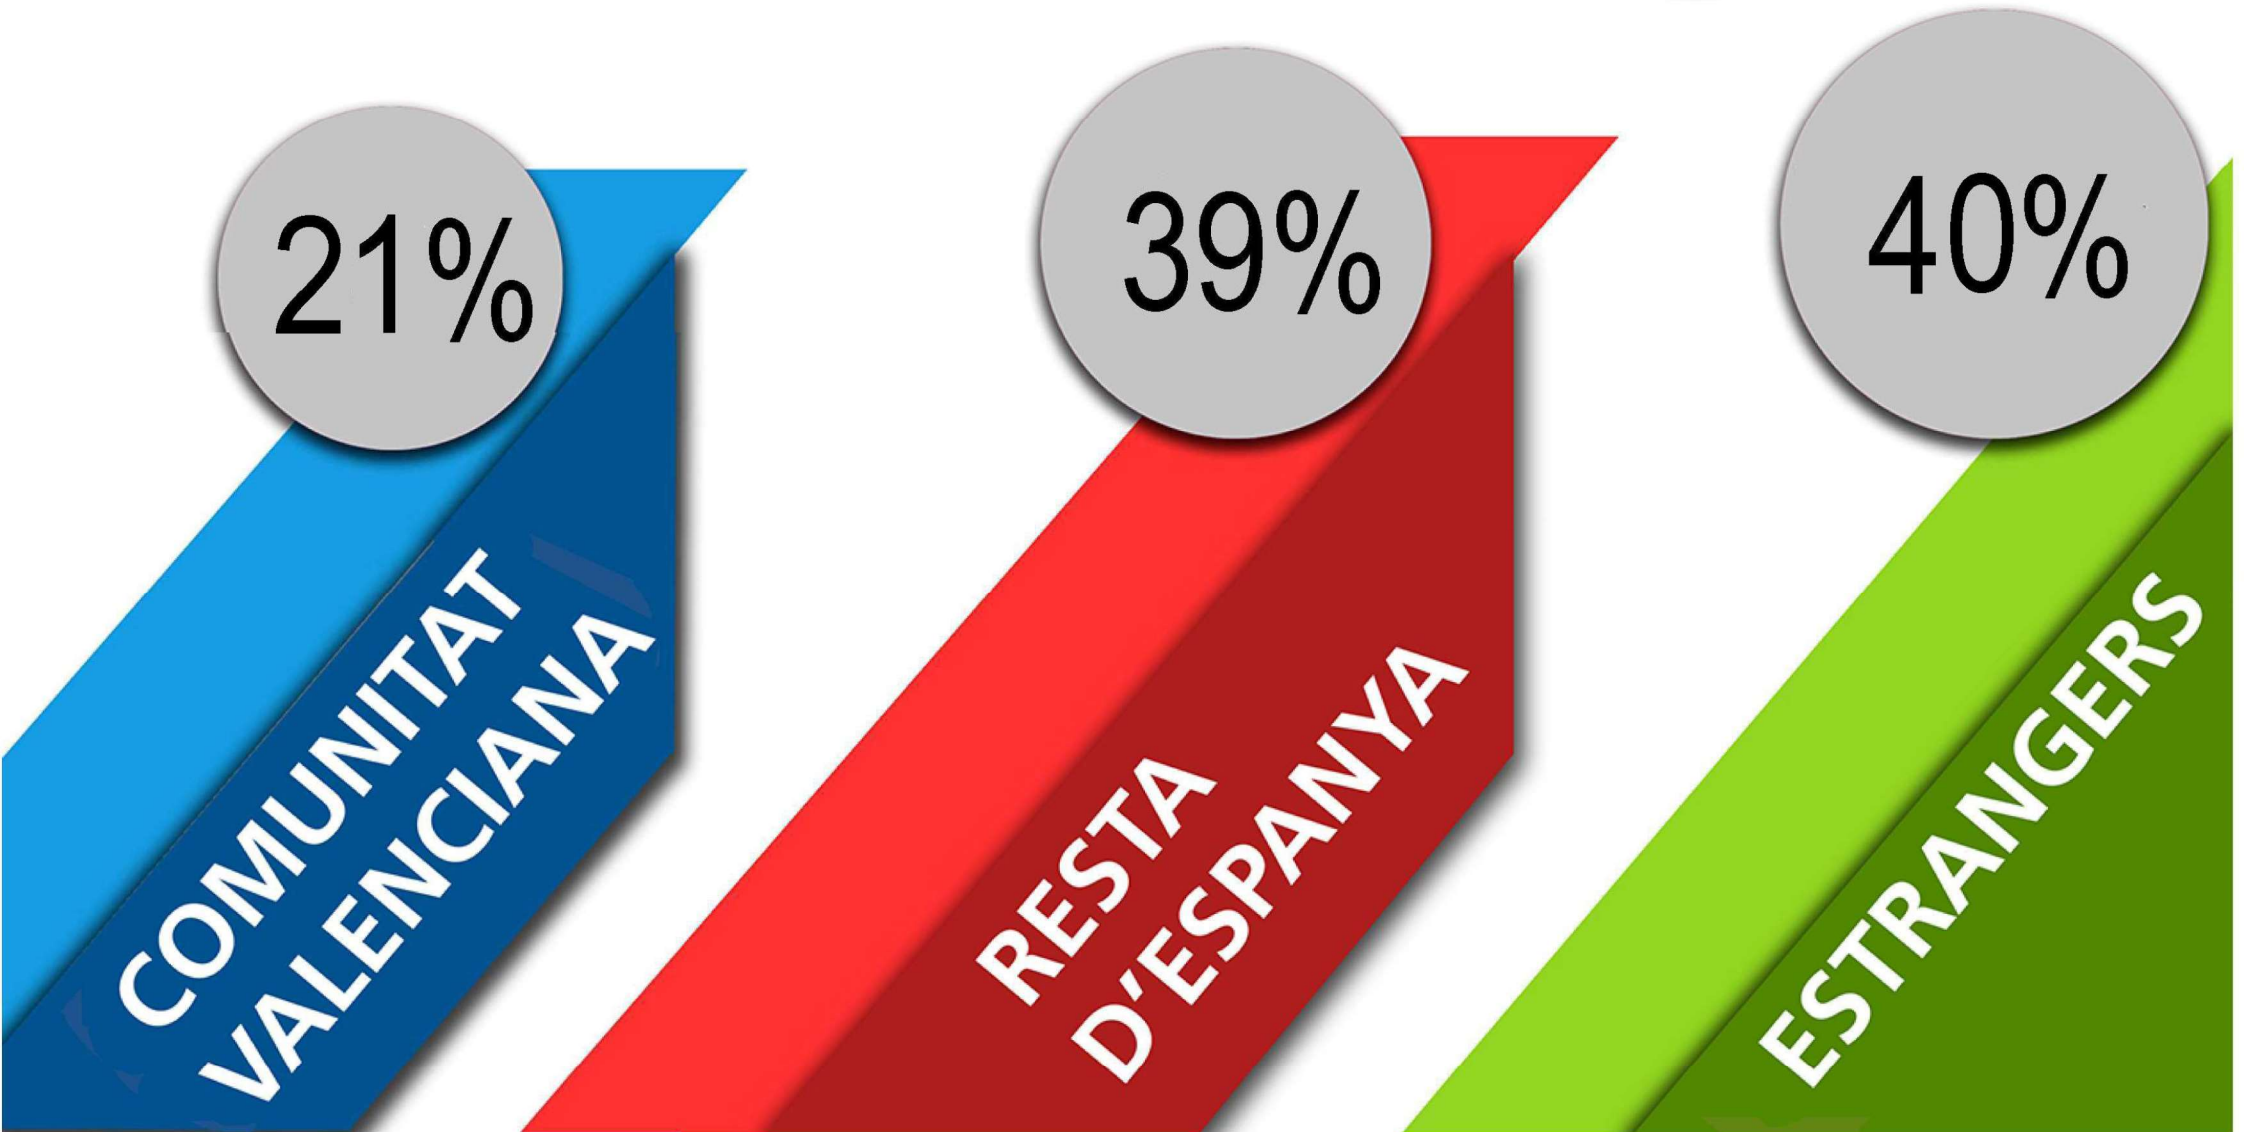

Procedència '19 (I)

Total mostra de visitants:

1.850.468

21%

COMUNITAT
VALENCIANA

39%

RESTA
D'ESPANYA

40%

ESTRANGERS

Procedència '19 (II)

Total mostra de visitants
d'Espanya:

1.104.524

Procedència '19(III)

Total mostra de visitants
estrangers:
745.944