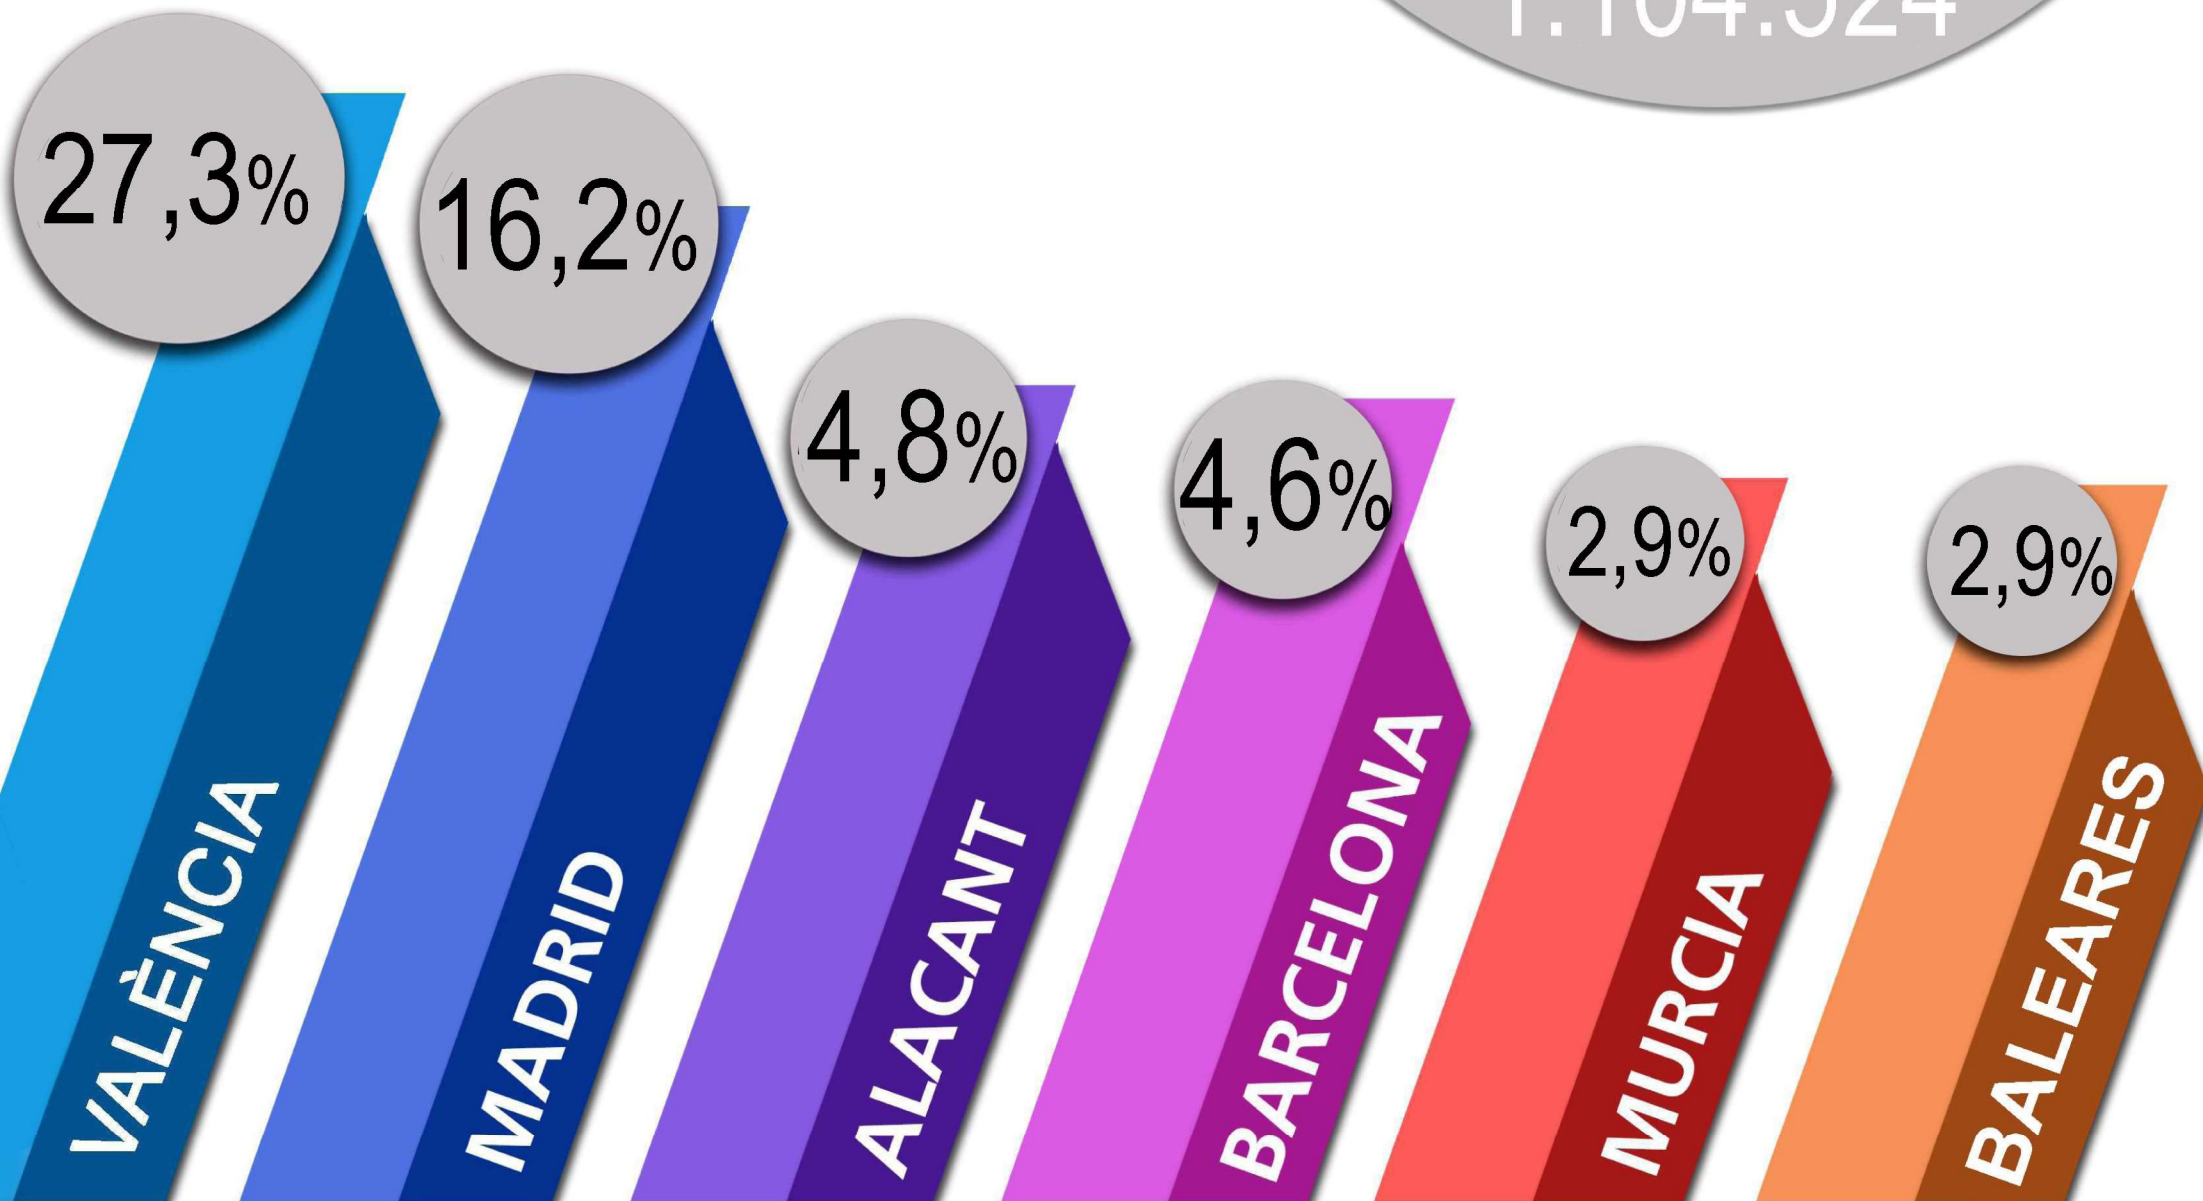

Procedencia '19 (I)

Total muestra de visitantes:
1.850.468

21%

COMUNIDAD
VALENCIANA

39%

RESTO DE
ESPAÑA

40%

EXTRANJEROS

Procedencia '19 (II)

Total muestra de visitantes
de España:
1.104.524

Procedencia '19(III)

Total muestra de visitantes
extrajeros:
745.944