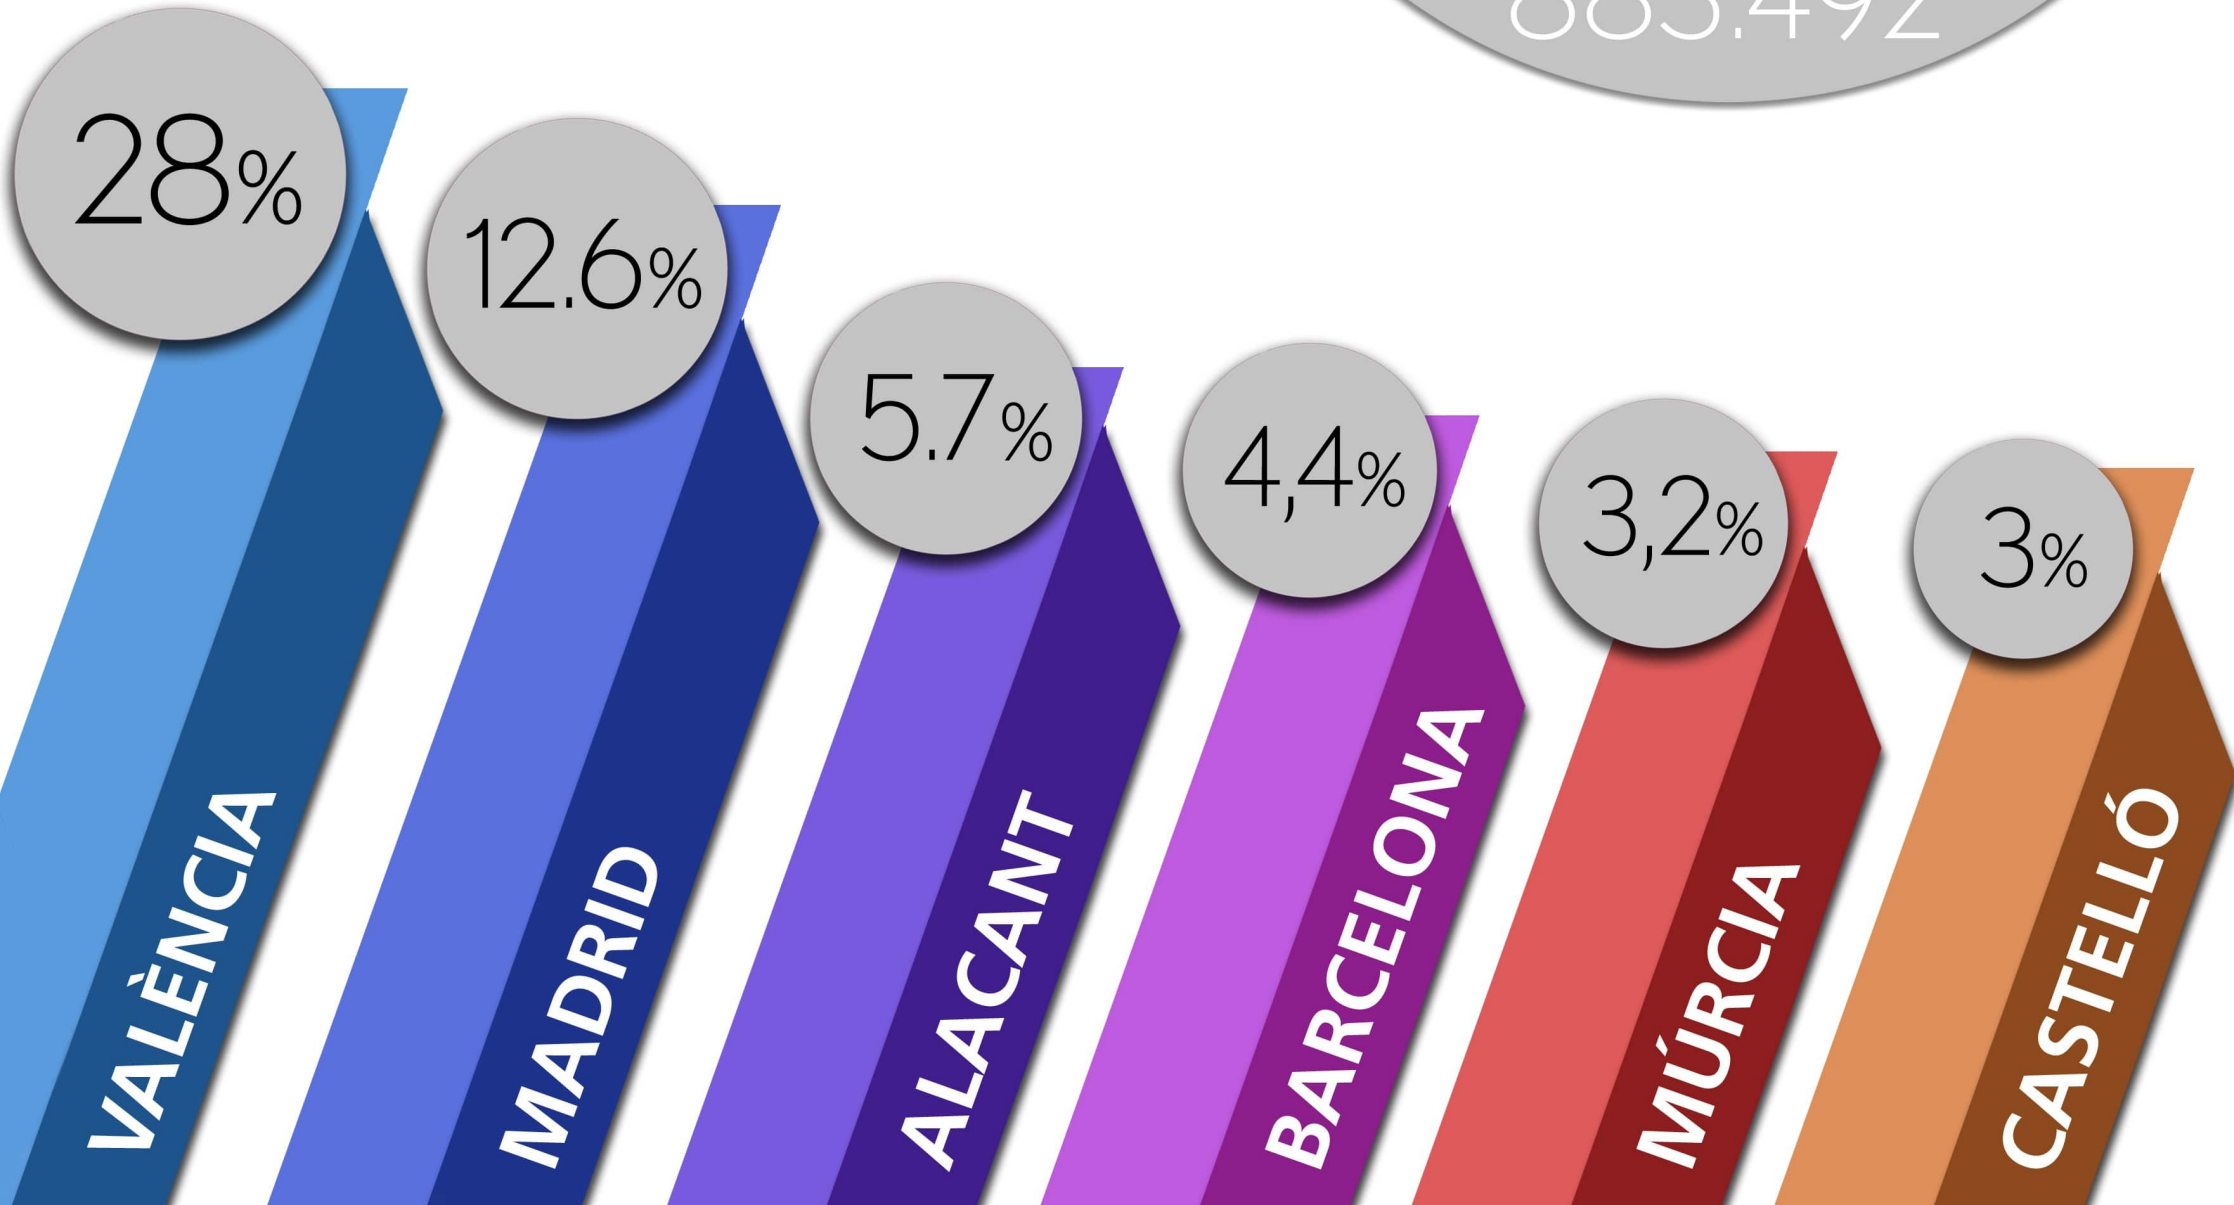

# Procedència '17 (I)

Total mostra de visitants:  
1.462.021

22%

COMUNITAT  
VALENCIANA

38%

RESTA  
D'ESPANYA

40%

ESTRANGERS

# Procedència '17 (II)

Total mostra de visitants  
d'Espanya:

883.492

# Procedència '17 (III)

Total mostra de visitants  
estrangers:  
578.529